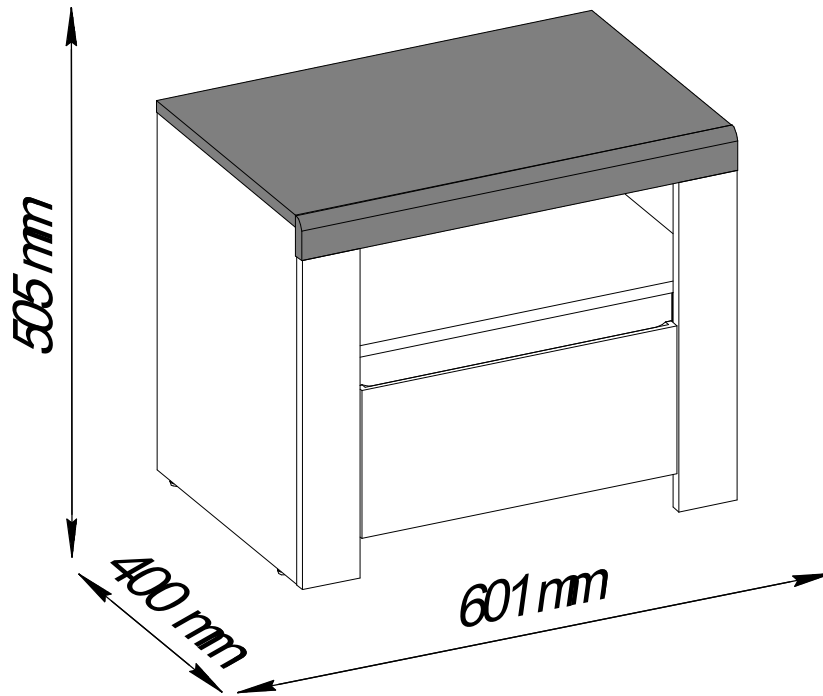

# VILGO

Typ X

50 min

1	600	384	16	1	1004	1/1
2	484	384	16	1	1002	1/1
3	484	384	16	1	1003	1/1
4	566	364	16	1	1005/2005	1/1
5	566	364	16	1	1024	1/1
6	224	364	16	1	1025	1/1
7	224	364	16	1	1026	1/1
8	437	65	16	1	1032	1/1
9	350	100	16	1	1028/2028	1/1
10	379.5	100	16	1	1029	1/1
11	350	100	16	1	1030/2030	1/1
12	439	580	3	1	N/A	1/1
13	411	354	3	1	N/A	1/1
14	436	202	16	1	1030/3001	1/1
15	447	82	16	1	1031/3002	1/1
16	447	82	16	1	1031/3003	1/1
17	602	56.5	19	1	1032/3004	1/1