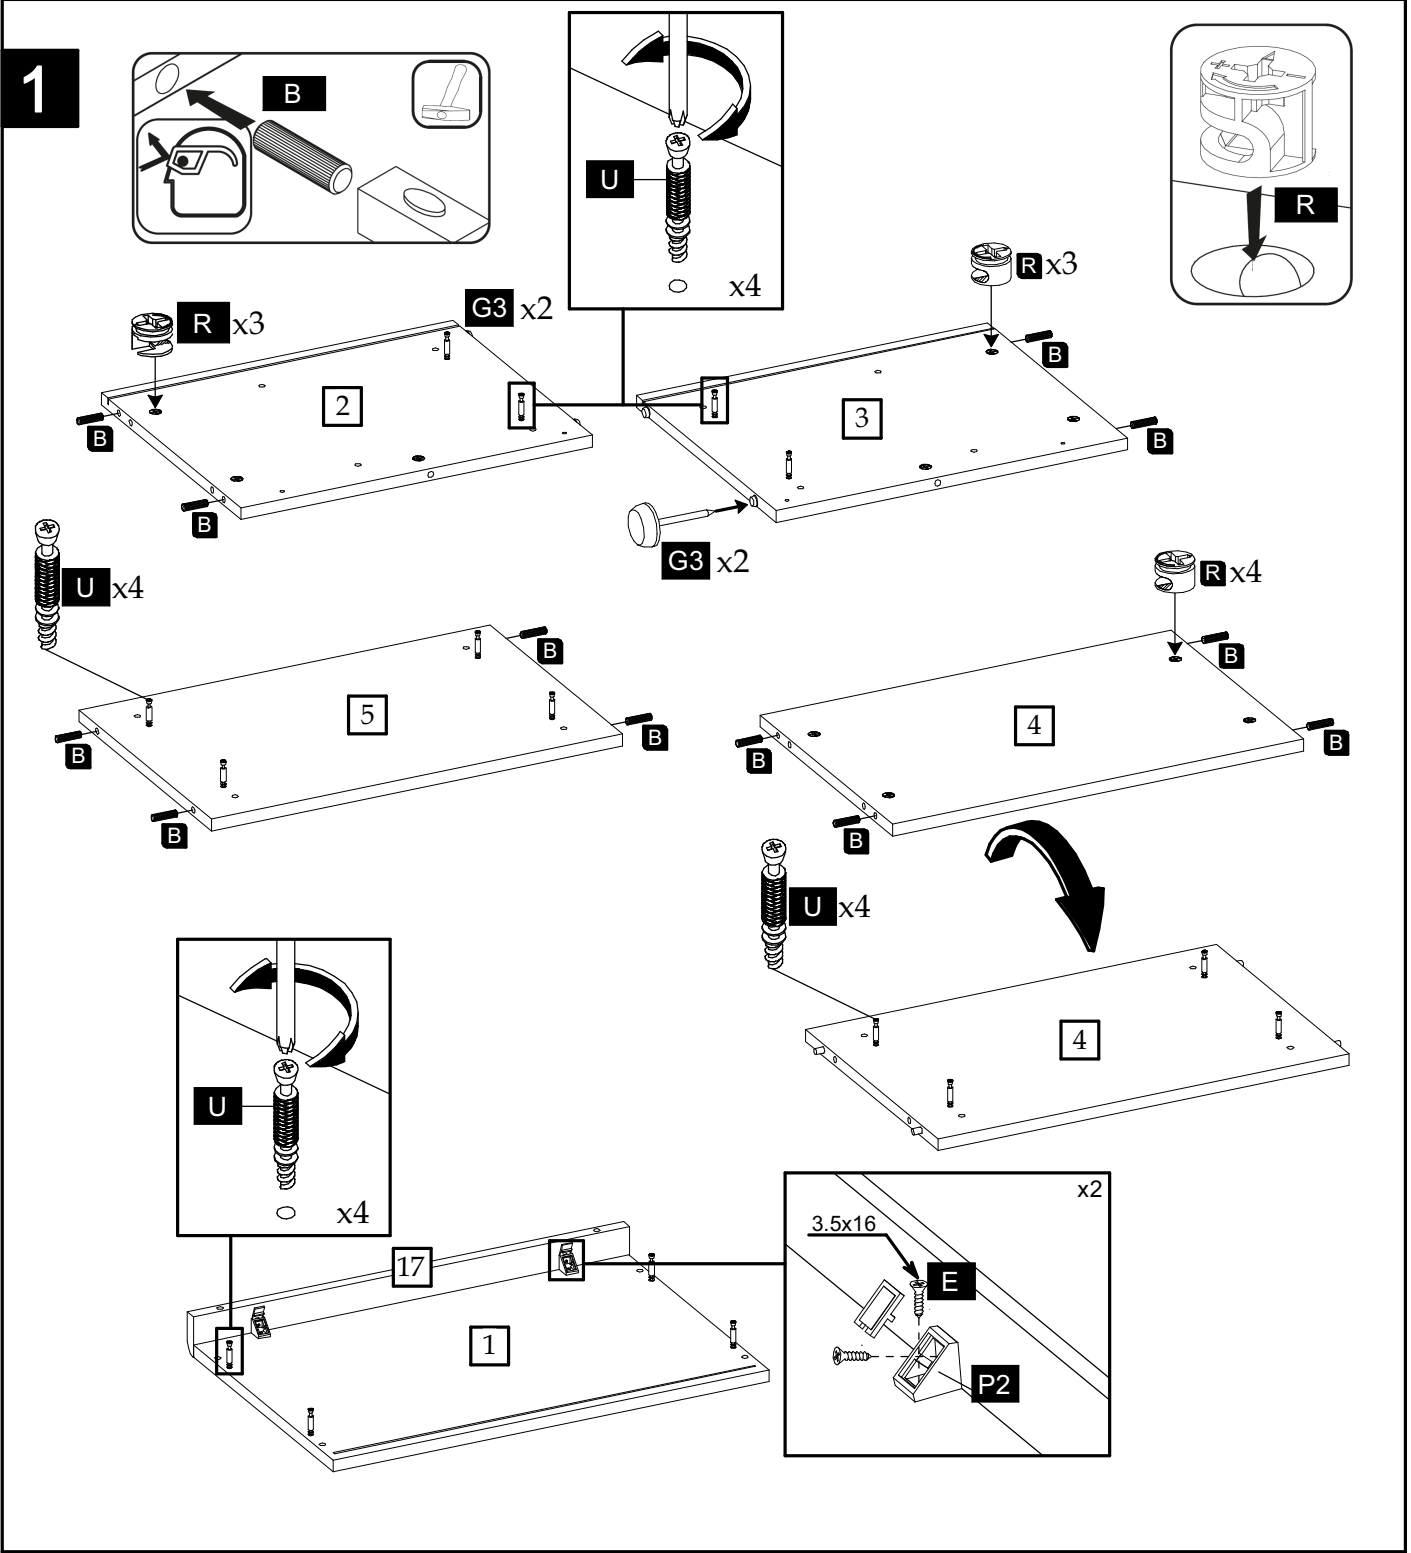

# VILGO

Typ X

50 min

1	600	384	16	1	1004	1/1
2	484	384	16	1	1002	1/1
3	484	384	16	1	1003	1/1
4	566	364	16	1	1005/2005	1/1
5	566	364	16	1	1024	1/1
6	224	364	16	1	1025	1/1
7	224	364	16	1	1026	1/1
8	437	65	16	1	1032	1/1
9	350	100	16	1	1028/2028	1/1
10	379.5	100	16	1	1029	1/1
11	350	100	16	1	1030/2030	1/1
12	439	580	3	1	N/A	1/1
13	411	354	3	1	N/A	1/1
14	436	202	16	1	1030/3001	1/1
15	447	82	16	1	1031/3002	1/1
16	447	82	16	1	1031/3003	1/1
17	602	56.5	19	1	1032/3004	1/1

2

3

4

5

6

7